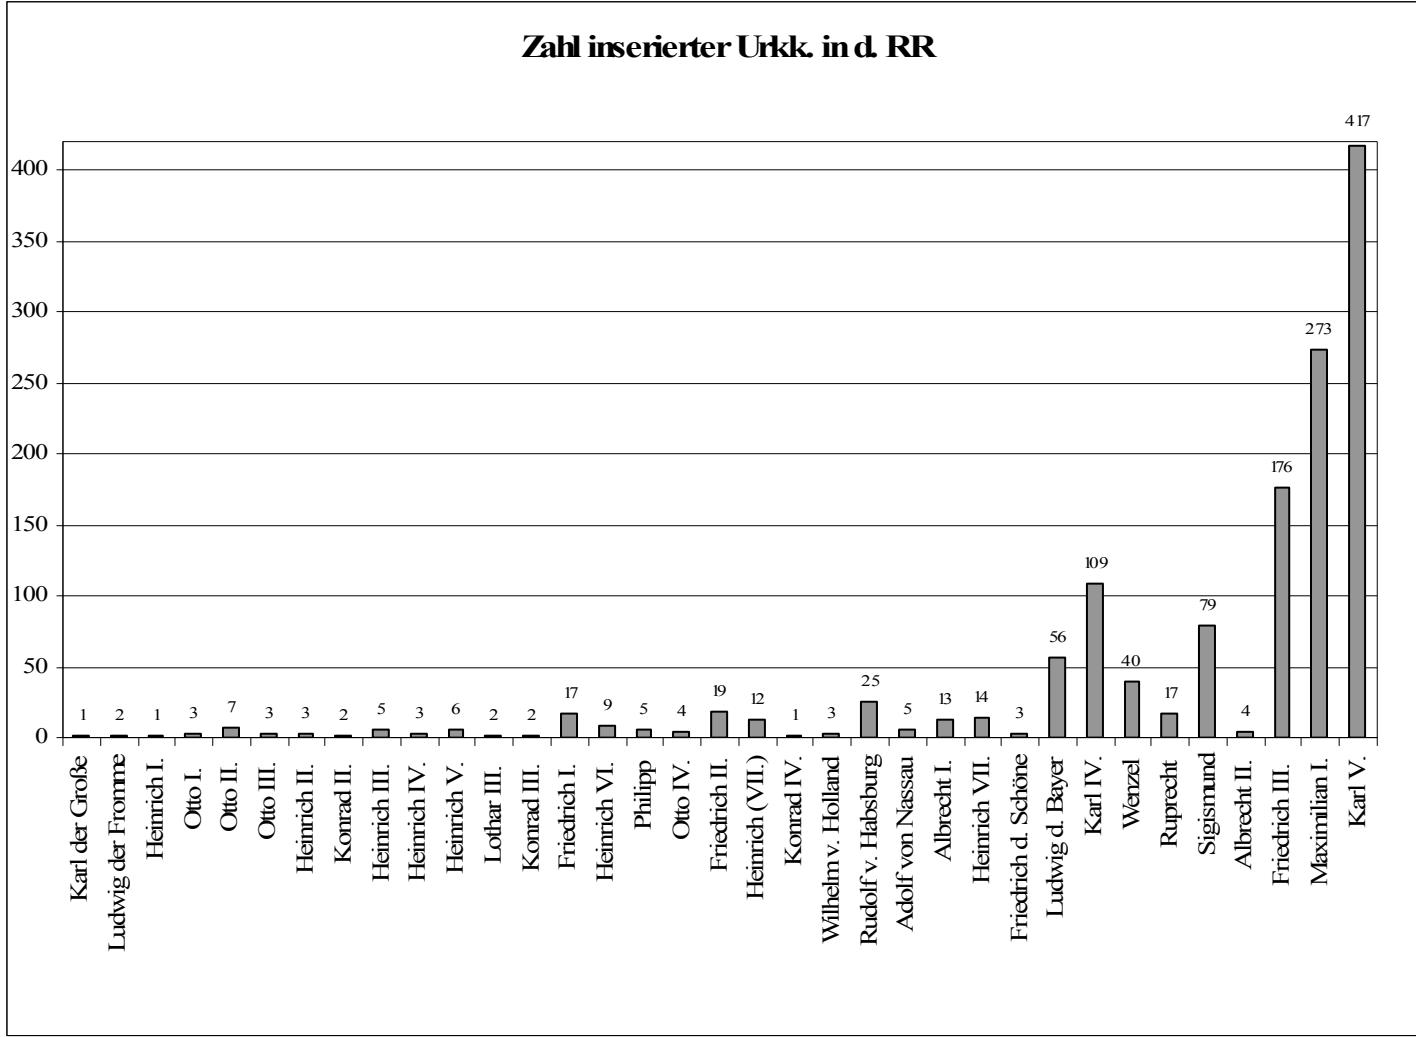

Urkundengesamtüberblick

Herrscher	Zahl inserierter Urkk. in d. RR	Bekannte Urkk. nach RI/MGH	Bekannte inserierte Urkk. nach RI/MGH in %	Zahl inserierter Urkk. in d. RR im Verhältnis zur Gesamtzahl d. überlieferten Urkk. in d. RI in %¹
Karl der Große	1	1	100	0,11
Ludwig der Fromme	2	2	100	0,23
Heinrich I.	1	1	100	0,8
Otto I.	3	3	100	0,35
Otto II.	7	6	86	1,16
Otto III.	3	3	100	0,22
Heinrich II.	3	3	100	0,29
Konrad II.	2	2	100	0,37
Heinrich III.	5	4	80	
Heinrich IV.	3	2	67	
Heinrich V.	6			
Lothar III.	2	2	100	0,30
Konrad III.	2	2	100	0,25
Friedrich I.	17	11	65	
Heinrich VI.	9	8	89	1,09
Philipp	5	4	80	1,43
Otto IV.	4	2	50	0,6
Friedrich II.	19	6	32	0,45
Heinrich (VII.)	12	9	75	1,71
Konrad IV.	1	1	100	0,25
Wilhelm v. Holland	3	3	100	0,56
Rudolf v. Habsburg	25	4	16	0,88
Adolf von Nassau	5	5	100	0,47
Albrecht I.	13			
Heinrich VII.	13 (14)	4	31	
Friedrich d. Schöne	3	2	67	0,14
Ludwig d. Bayer	55 (56)	17	31	2,12
Karl IV.	109	72	66	1,16
Wenzel	37 (40)			
Ruprecht	17	12	71	0,26
Sigismund	79	58	73	0,58
Albrecht II.	4			0,31
Friedrich III.	172 (176)	86	50	
Maximilian I.	273	74	27	
Karl V.	417