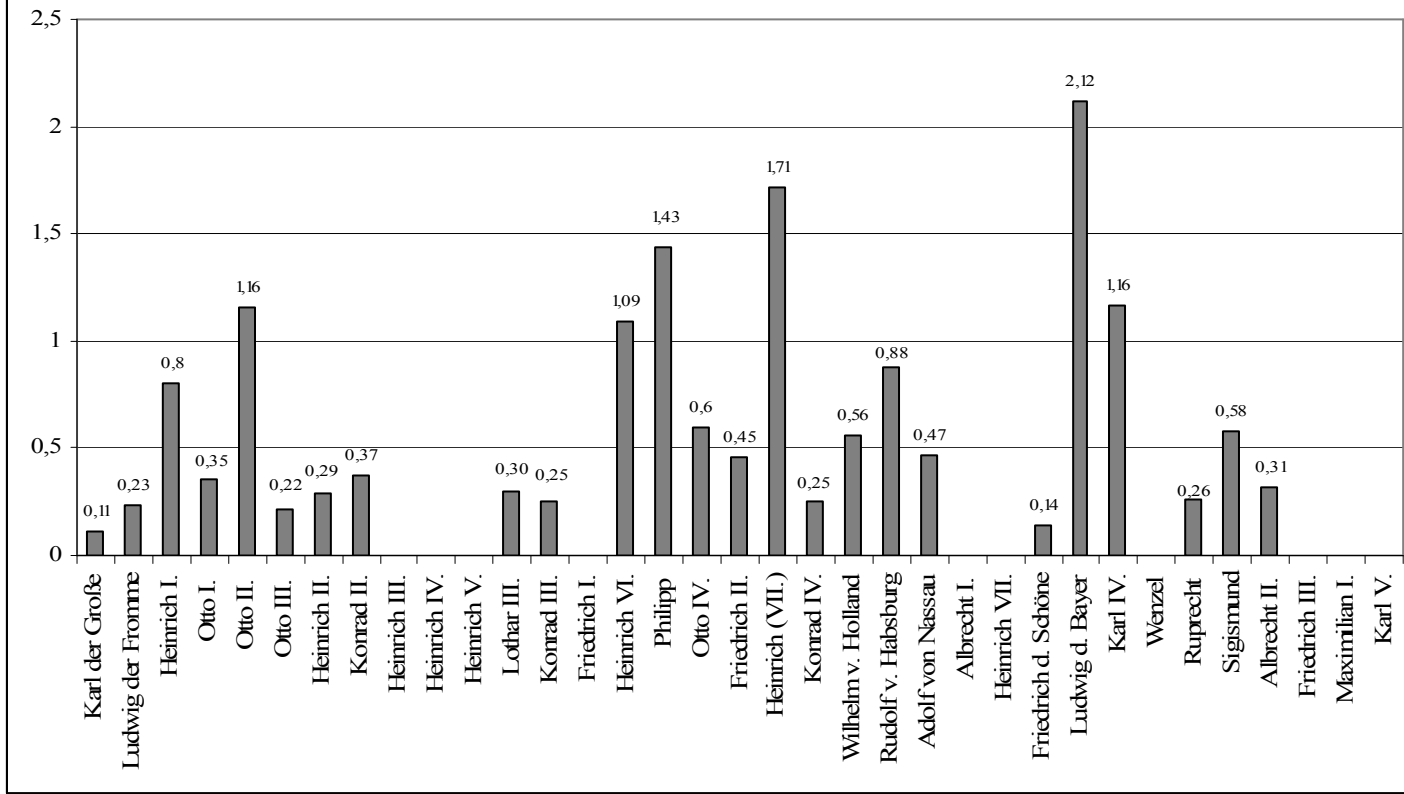

Doch auch für die Analyse der neuzeitlichen Verwaltungstätigkeit könnten sich bei umfassender Prüfung der RR einzelne Rückschlüsse ergeben.

Urkundengesamtüberblick

Herrscher	Zahl inserierter Urkk. in d. RR	Bekannte Urkk. nach RI/MGH	Bekannte inserierte Urkk. nach RI/MGH in %	Zahl inserierter Urkk. in d. RR im Verhältnis zur Gesamtzahl d. überlieferten Urkk. in d. RI in % ¹
Karl der Große	1	1	100	0,11
Ludwig der Fromme	2	2	100	0,23
Heinrich I.	1	1	100	0,8
Otto I.	3	3	100	0,35
Otto II.	7	6	86	1,16
Otto III.	3	3	100	0,22
Heinrich II.	3	3	100	0,29
Konrad II.	2	2	100	0,37
Heinrich III.	5	4	80	
Heinrich IV.	3	2	67	
Heinrich V.	6			
Lothar III.	2	2	100	0,30
Konrad III.	2	2	100	0,25
Friedrich I.	17	11	65	
Heinrich VI.	9	8	89	1,09
Philipp	5	4	80	1,43
Otto IV.	4	2	50	0,6
Friedrich II.	19	6	32	0,45
Heinrich (VII.)	12	9	75	1,71
Konrad IV.	1	1	100	0,25
Wilhelm v. Holland	3	3	100	0,56
Rudolf v. Habsburg	25	4	16	0,88
Adolf von Nassau	5	5	100	0,47
Albrecht I.	13			
Heinrich VII.	13 (14)	4	31	
Friedrich d. Schöne	3	2	67	0,14
Ludwig d. Bayer	55 (56)	17	31	2,12
Karl IV.	109	72	66	1,16
Wenzel	37 (40)			
Ruprecht	17	12	71	0,26
Sigismund	79	58	73	0,58
Albrecht II.	4			0,31
Friedrich III.	172 (176)	86	50	
Maximilian I.	273	74	27	
Karl V.	417			

Bekannte inserierte Urkunden nach RI/MGH in %

**Zahl inserierter Urkk. in d. RR im Verhältnis zur Gesamtzahl d. überlieferten Urkunden
in d. RI in %**

II. Formale Beschreibung

Die Reichsregisterbände beider Herrscher unterliegen einer gewissen, aber keineswegs durchgängig strengen thematischen Gliederung in *investiturae*, *privilegia*, *confirmationes privilegiorum*, *feudalia*, *preces primariae* oder *nobilitationes*, die wiederum eine ebenso grobe, redundante chronologische Reihung einschließt. Die inserierten Urkunden insgesamt sind naturgemäß in den Registern nicht chronologisch gereiht.